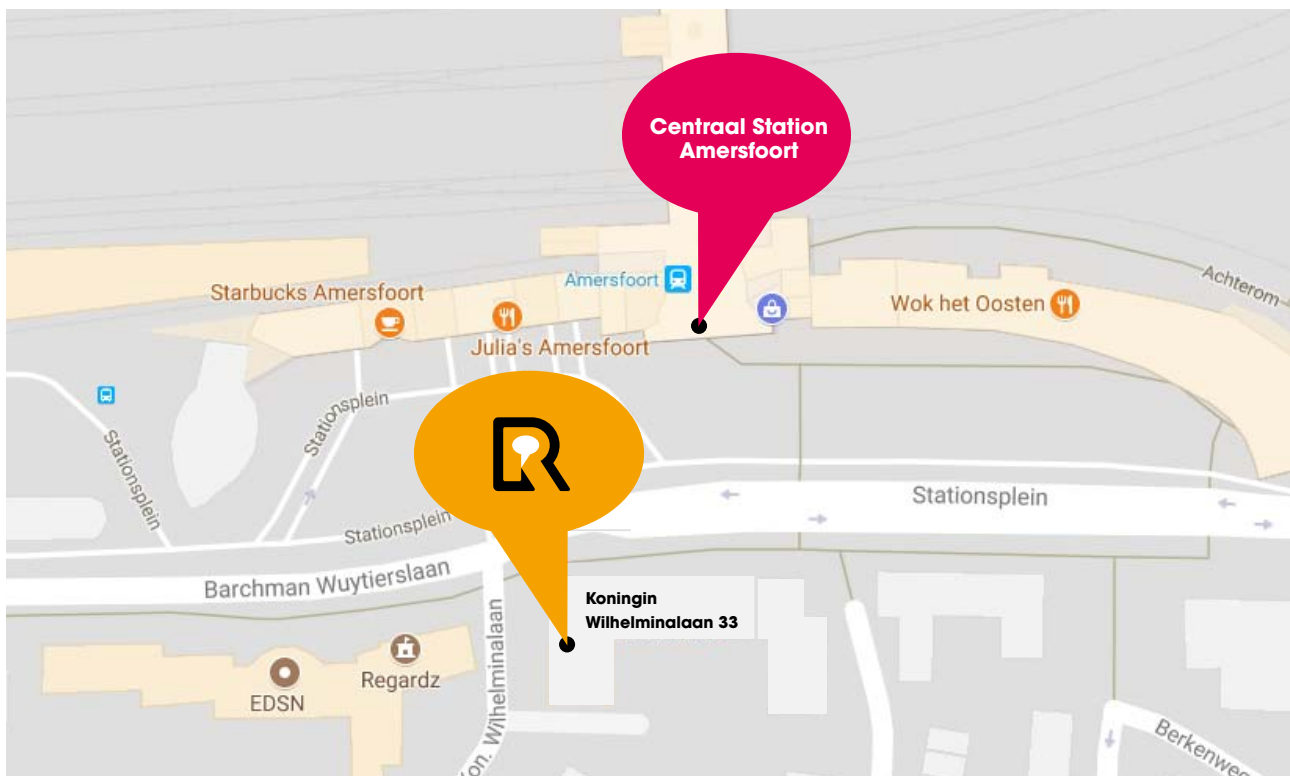

Extra Informatie

Amersfoort

Google Maps: [klik hier voor de link](#)